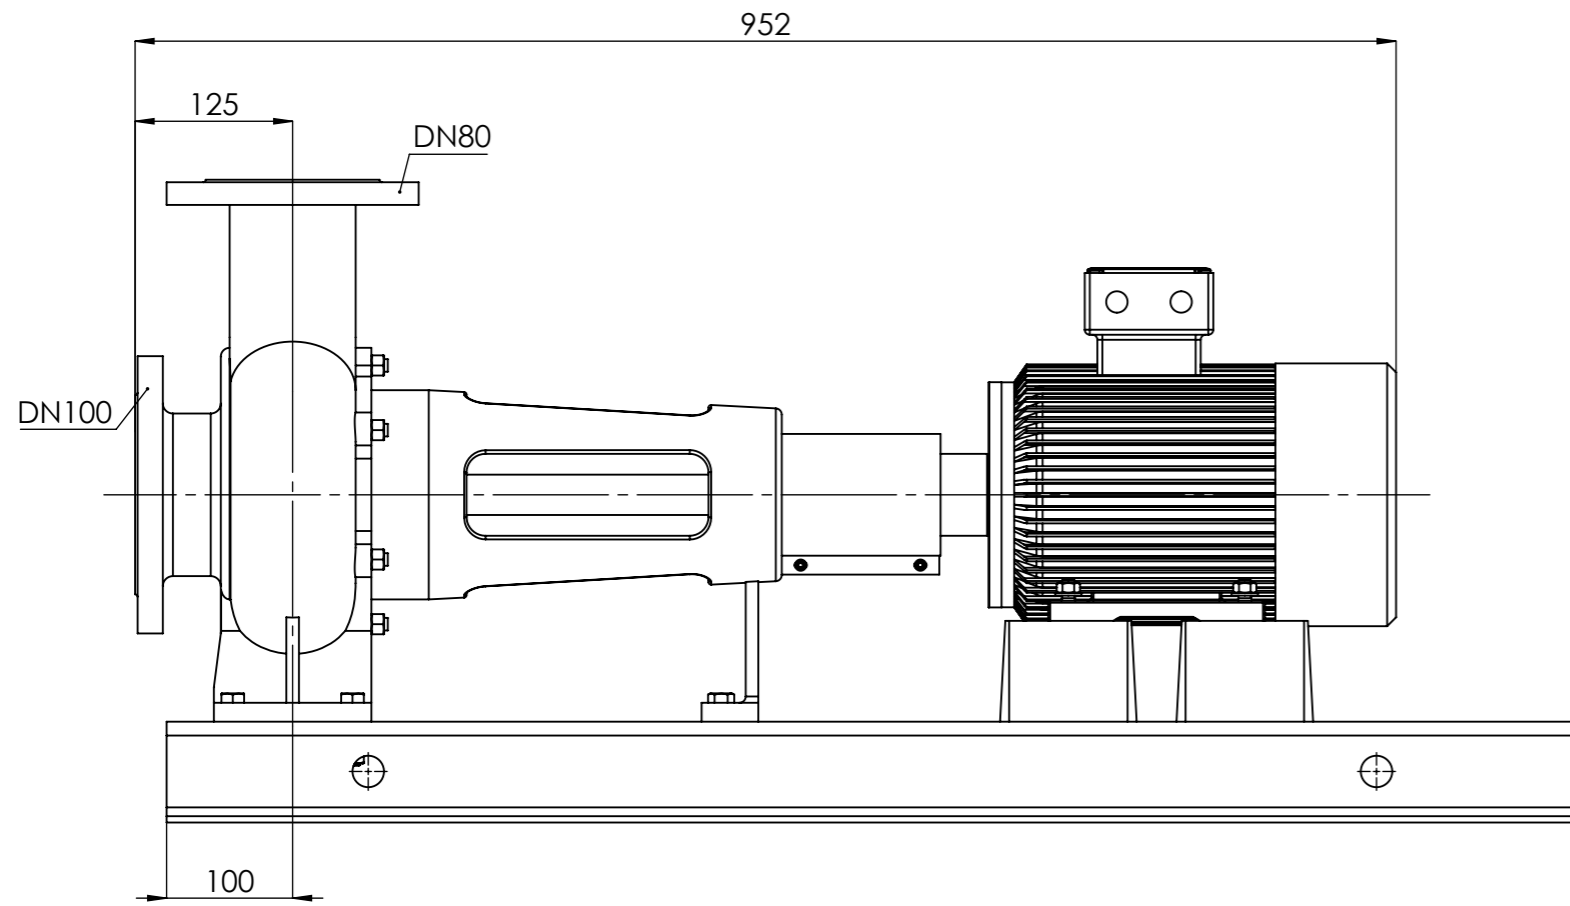

# NHVe.80-200 [3,0 kW] n= 1450 obr/min

NHVe.80-200	3,0kW/1450 rpm	 Grudziądz Ul. Droga Jeziorna 8
	100-4	