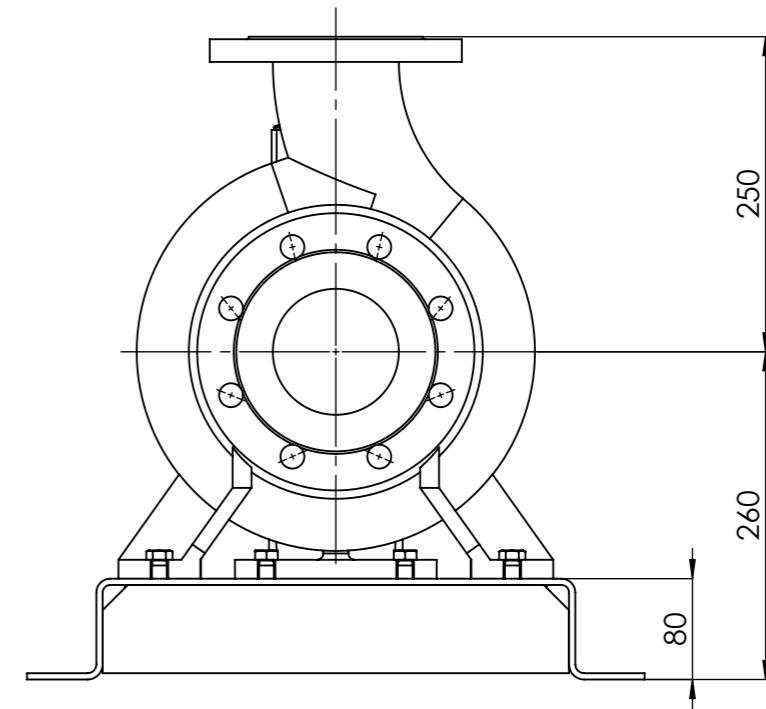

# NHVe.80-200 [3,0 kW] n= 1450 obr/min

NHVe.80-200	3,0kW/1450 rpm	 Grudziądz Ul. Droga Jeziorna 8
	100-4	