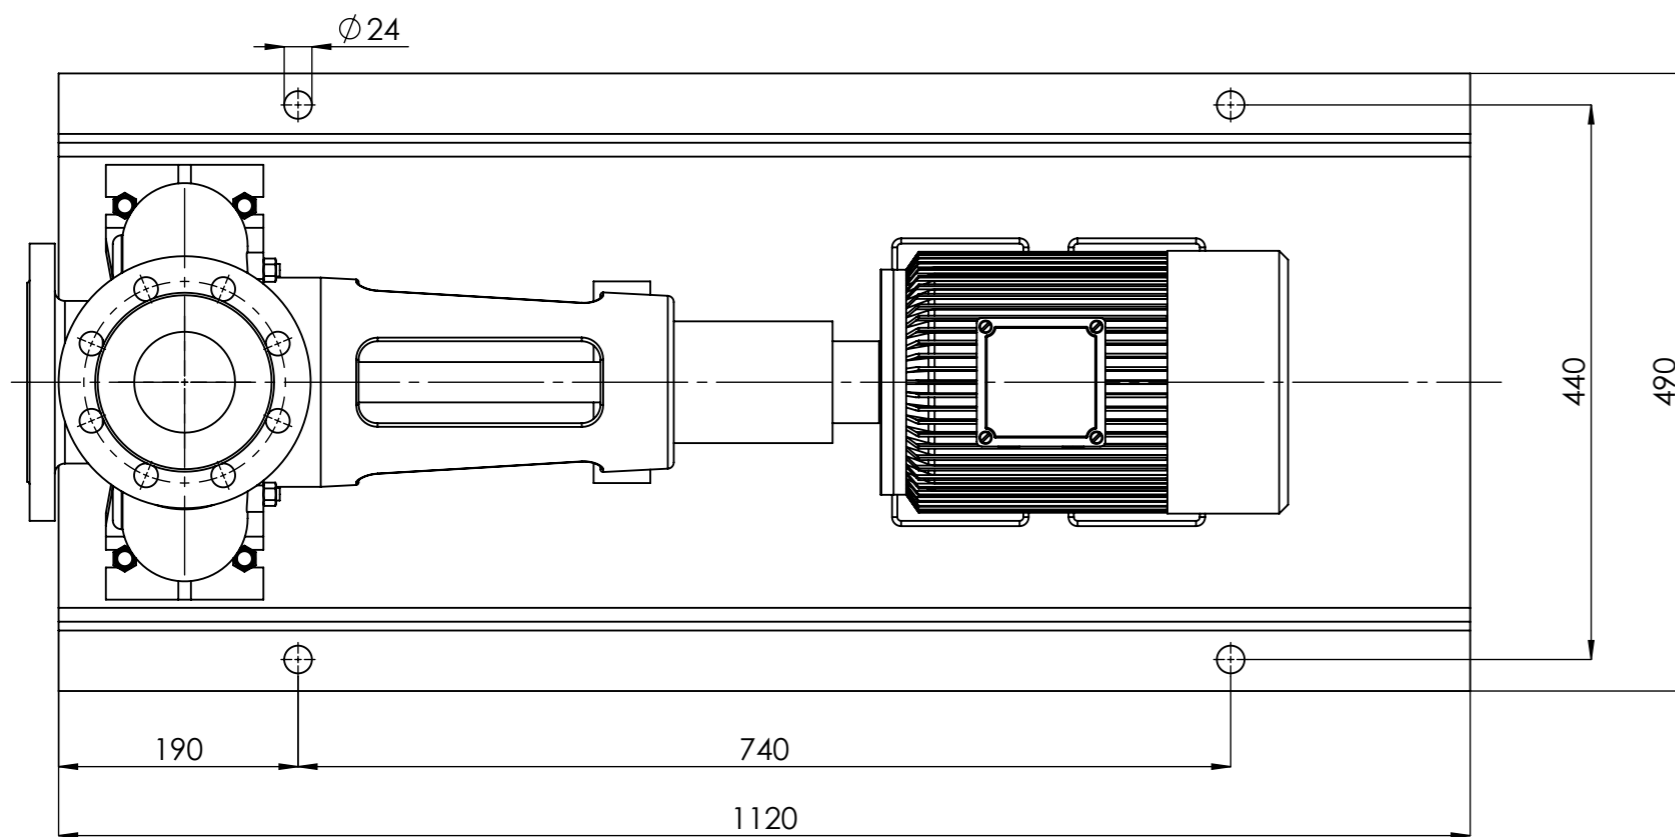

# NHVe.80-200 [3,0 kW] n= 1450 obr/min

NHVe.80-200	3,0kW/1450 rpm	 Grudziądz Ul. Droga Jeziorna 8
	100-4	