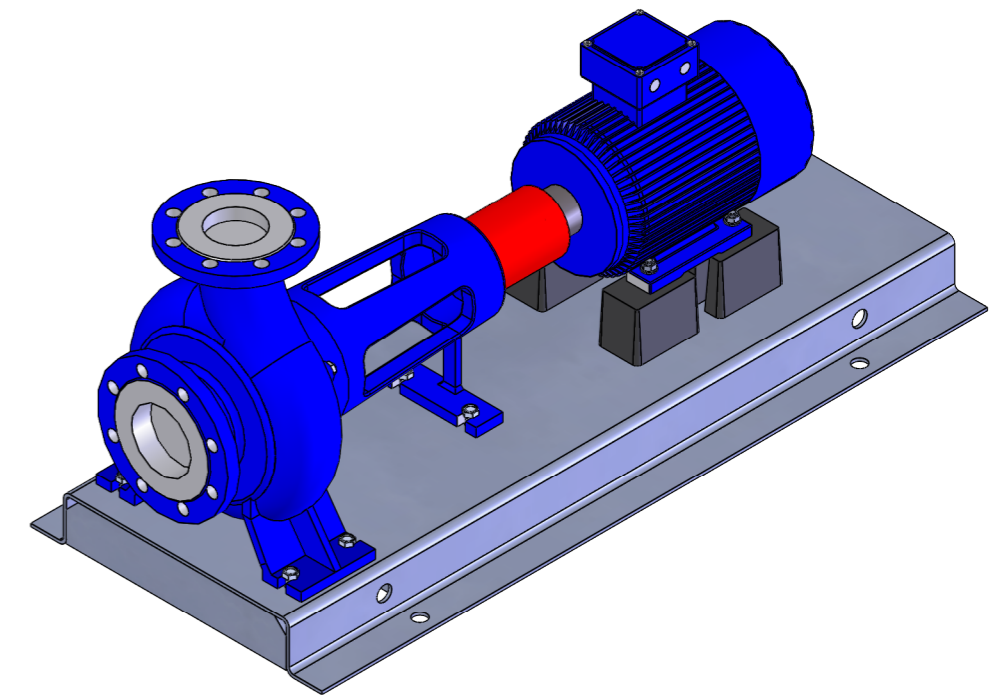

# NHVe.80-200 [3,0 kW] n= 1450 obr/min

NHVe.80-200	3,0kW/1450 rpm	 Grudziądz Ul. Droga Jeziorna 8
	100-4	